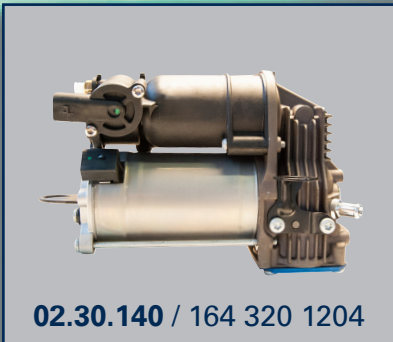

### Mercedes Car

**02.30.140 / 164 320 1204**

Fitting for:  
W 164

**02.30.321 / 166 320 0104**

Fitting for:  
W 166, 217, 292

**02.30.139 / 221 320 1704**

Fitting for:  
W 216, 221

**02.30.141 / 251 320 2604**